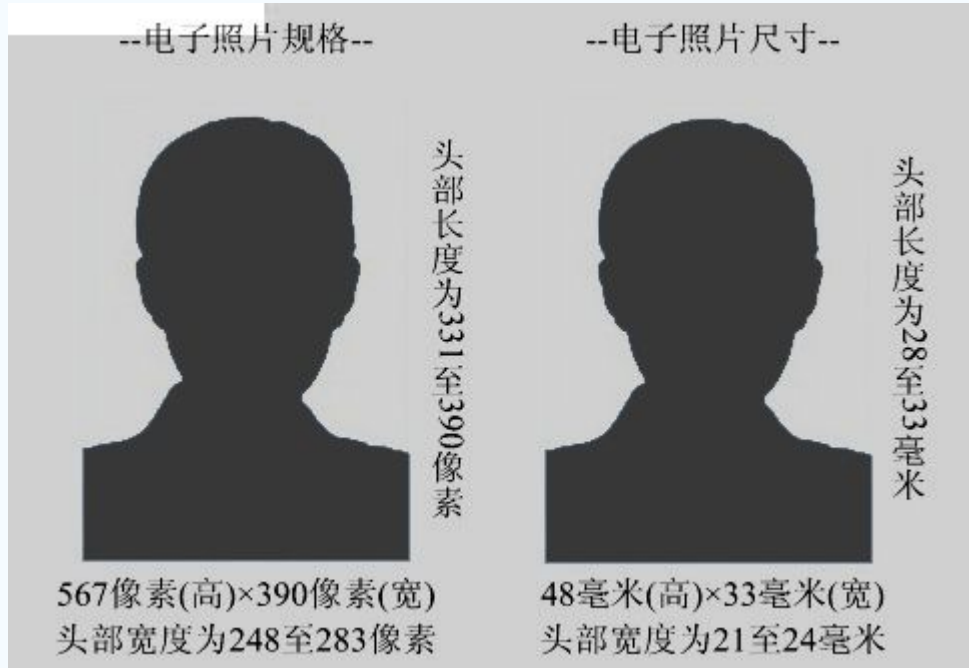

穿穿穿

电子照片规格

1. 电子照片规格

2. 电子照片尺寸
390 像素(高)×390 像素(宽)
331 至 390 像素
300dpi
10kB
JPG
48 毫米(高)×33 毫米(宽)
21 至 24 毫米

3. 电子照片规格

4. 电子照片尺寸

5. 电子照片规格